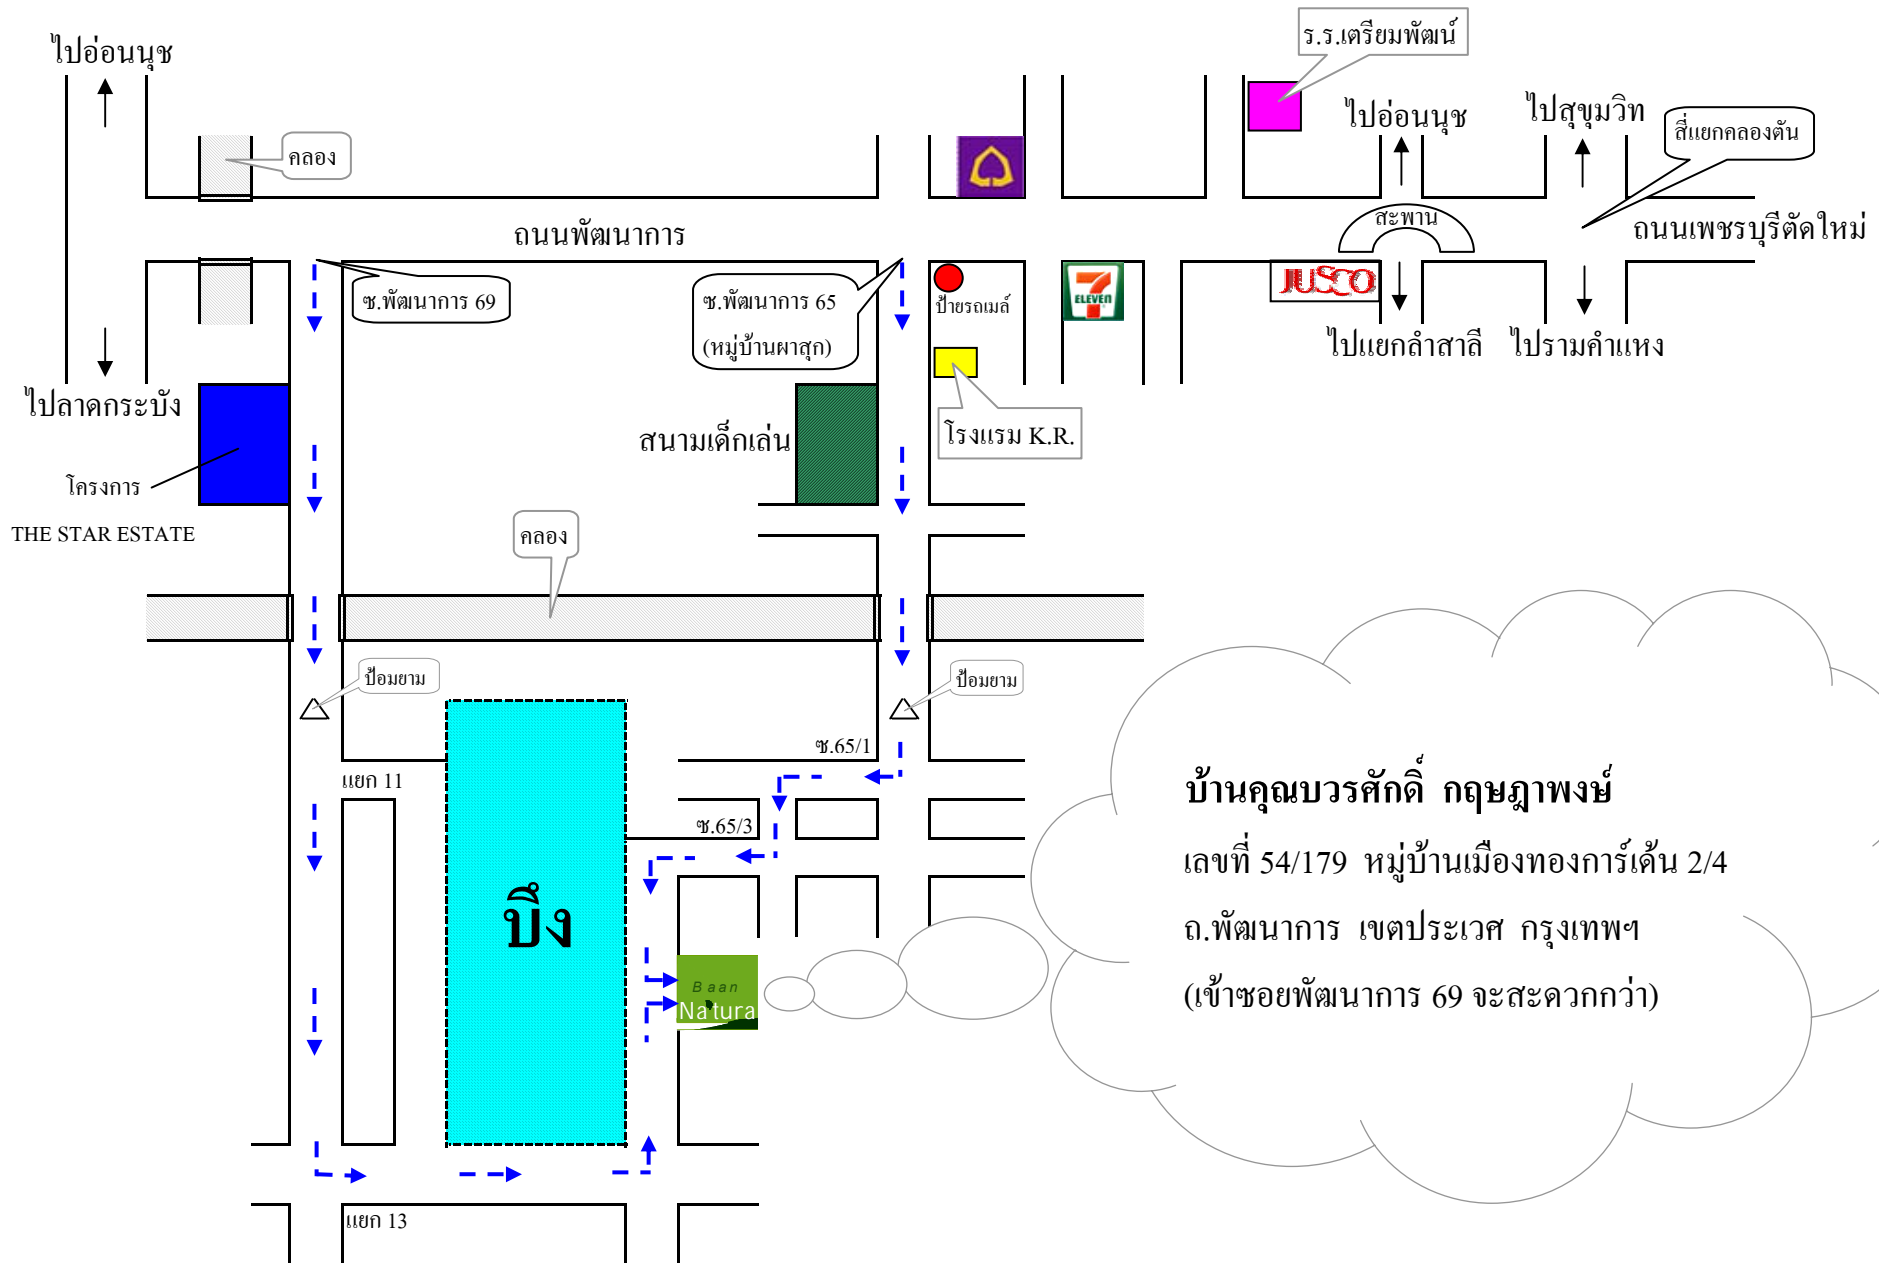

แผนที่บ้านตัวอย่าง (Baan Natura Type "B")

บ้านคุณบรรศักดิ์ กฤษฎาพงษ์
เลขที่ 54/179 หมู่บ้านเมืองทองการ์เด็น 2/4
ถ.พัฒนาการ เขตประเวศ กรุงเทพฯ
(เข้าซอยพัฒนาการ 69 จะสะดวกกว่า)